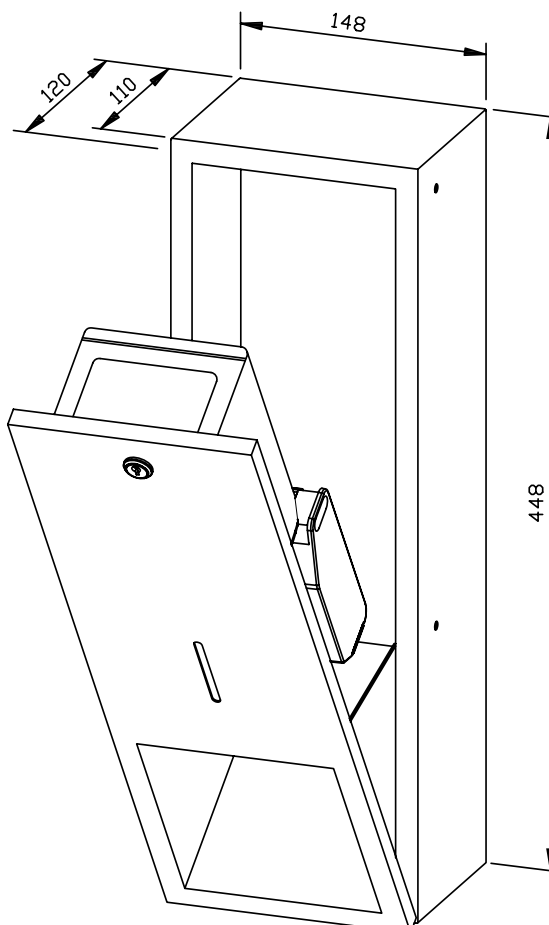

148 x 448 x 120 mm

950 ml réservoir

- Distributeur de désinfectant à capteur en acier inoxydable (acier au nickel-chrome EN 1.4404) robuste, réducteur de germes et d'entretien facile.
- Boîtier intégralement en acier inoxydable ; tous les angles entièrement soudés, surfaces visibles mates rectifiées et brossées. Autres surfaces disponibles : voir ci-dessous.
- Pompe à désinfectant sans contact actionnable par module électronique EWAR® avec réservoir de 950 ml.
- Réservoir avec grande ouverture de recharge, verrouillable.
- Prévue pour désinfectants courants.
- Fente transparente servant de jauge de niveau de remplissage.
- Rechargeable, accès par battant frontal verrouillable doté d'une protection antichute.
- Serrure cylindrique à fermeture universelle en zinc moulé sous pression anticorrosion.
- Module électronique à deux piles rondes LR14. Bloc secteur disponible en option.
- Pièces d'usure et façade de boîtier remplaçables par module.
- Cote de montage : 150 x 450 x 110 mm
- Montage : avec quatre vis dans découpe réalisée sur site, à travers les trous de fixation des parois latérales.
- Article livré avec matériel de fixation et piles.
- Poids, emballage individuel inclus : 3,4 kg

Dimensions : 148 x 448 x 120 mm

Réf. art. WP208e-7

Accessoires en option	Réf.
Bloc secteur pour module électronique	923 060
Surfaces disponibles	Réf.
mat rectifié (standard)	727 595
poli	731 595
(coloré) plastifié	728 595