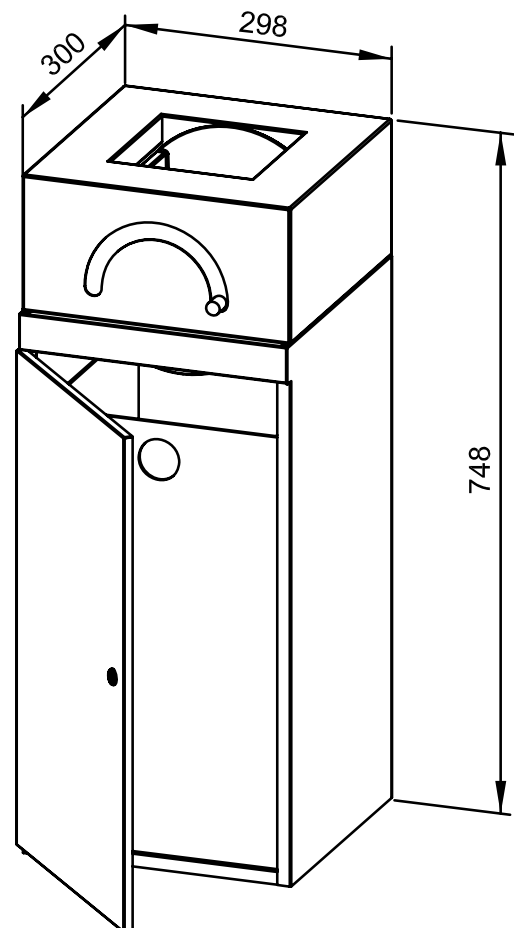

POUBELLE À COUCHES WP2505

SÉRIE
A

298 x 780 x 310 mm

Capacité env. 36 l

- Poubelle à couches en acier inoxydable (acier au nickel-chrome EN 1.4301) robuste, réducteur de germes et d'entretien facile.
- Boîtier intégralement en acier inoxydable ; tous les angles entièrement soudés, surfaces visibles mates rectifiées et brossées, parties du haut polies. Autres surfaces disponibles : voir ci-dessous.
- Équipée de récipient pour déchets hygiéniques amovible. Capacité env. 36 l. Prévue pour des sacs à ordures courants. Accès par porte verrouillable.
- Serrure cylindrique à fermeture universelle en zinc moulé sous pression anticorrosion.
- En haut sas de discrétion en polypropylène pivotant à 180 °, utilisable d'une seule main, réduisant les odeurs.
- Pièces d'usure remplaçables par module.
- Avec quatre pieds en caoutchouc pour pose au sol.
- Poids, emballage individuel inclus : 13,0 kg

Proposition de texte pour les spécifications :

Poubelle à couches en acier inoxydable (acier au nickel-chrome EN 1.4301) pour pose au sol. Boîtier intégralement en acier inoxydable ; tous les angles entièrement soudés, surfaces visibles mates rectifiées et brossées, parties du haut polies. Équipée de récipient pour déchets hygiéniques amovible, prévue pour des sacs à ordures courants. Capacité env. 36 l. Accès par porte verrouillable. Serrure cylindrique à fermeture universelle en zinc moulé sous pression anticorrosion. En haut sas de discrétion en polypropylène, pivotant à 180 °, utilisable d'une seule main.

Dimensions : 298 x 780 x 310 mm

Réf. art. WP2505

Surfaces disponibles	Réf.
mat rectifié (standard)	727 685
poli	731 685
(coloré) plastifié	728 685

Ernst Wagner GmbH & Co. KG

Ernst-Abbe-Straße 21 · D-72770 Reutlingen · Tel.: +49712151539-0 · Fax: -20
info@wagner-ewar.de · www.wagner-ewar.de