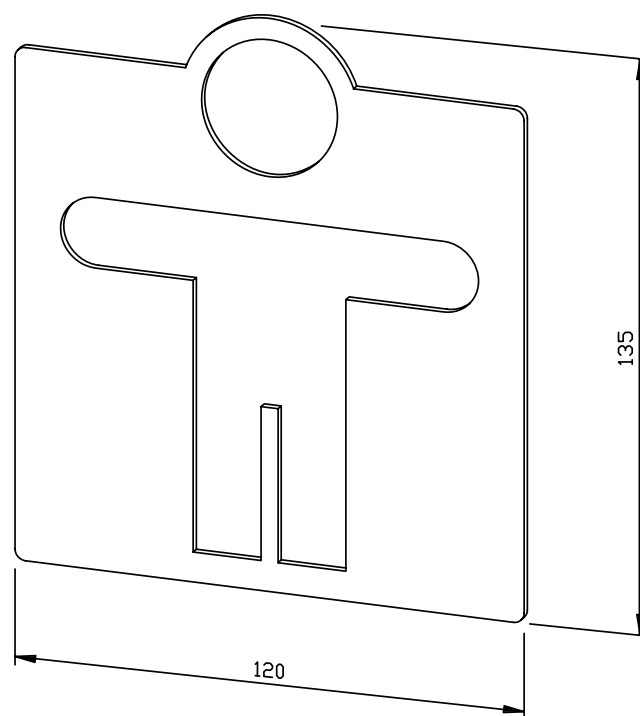

PICTOGRAMME « MESSIEURS » À COLLER AC400

SÉRIE
A

120 x 135 x 2 mm

- Pictogramme avec motif « Messieurs » en acier inoxydable de 2 mm d'épaisseur (acier au nickel-chrome EN 1.4301), mat rectifié et brossé.
- Montage avec points de colle double face.
- Article livré avec matériel de fixation.
- Poids, emballage individuel inclus : 0,1 kg

Proposition de texte pour les spécifications :

Pictogramme à coller avec motif « Messieurs » en acier inoxydable de 2 mm d'épaisseur (acier au nickel-chrome EN 1.4301), mat rectifié et brossé. Article livré avec matériel de fixation.

Dimensions 120 x 135 x 2 mm

Réf. art. AC400

Surface disponible	Réf.
mat rectifié	700 400

Ernst Wagner GmbH & Co. KG

Ernst-Abbe-Straße 21 · D-72770 Reutlingen · Tel.: +49712151539-0 · Fax: -20
info@wagner-ewar.de · www.wagner-ewar.de