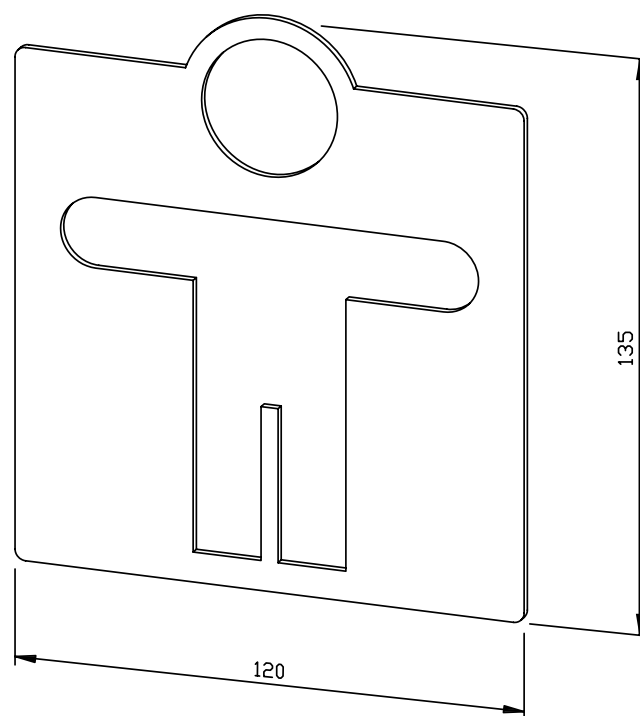

PICTOGRAMME « MESSIEURS » À VISSER AC401

SÉRIE
A

120 x 135 x 2 mm

- Pictogramme avec motif « Messieurs » en acier inoxydable de 2 mm d'épaisseur (acier au nickel-chrome EN 1.4301), mat rectifié et brossé.
- Montage avec points de colle double face sur trois vis de montage à fixer.
- Article livré avec matériel de fixation.
- Poids, emballage individuel inclus : 0,1 kg

Proposition de texte pour les spécifications :

Pictogramme à visser avec motif « Messieurs » en acier inoxydable de 2 mm d'épaisseur (acier au nickel-chrome EN 1.4301), mat rectifié et brossé. Article livré avec matériel de fixation.

Dimensions 120 x 135 x 2 mm

Réf. art. AC401

Surface disponible	Réf.
mat rectifié	700 401

Ernst Wagner GmbH & Co. KG

Ernst-Abbe-Straße 21 · D-72770 Reutlingen · Tel.: +49712151539-0 · Fax: -20
info@wagner-ewar.de · www.wagner-ewar.de