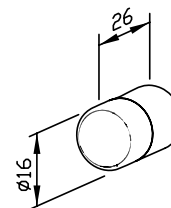

Ø 16 x 26 mm

- Butoir de porte mural en acier inoxydable massif (acier au nickel-chrome EN 1.4305), réducteur de germes et d'entretien facile, mat rectifié. Autres surfaces disponibles : voir ci-dessous.
- Fixation murale, invisible, centrée et antivol.
- Diamètre du support 16 mm
Longueur 26 mm
- Avec butoir caoutchouc.
- Montage avec une vis.
- Article livré avec matériel de fixation.
- Poids, avec emballage individuel : 0,1 kg

Proposition de texte pour les spécifications :

Butoir de porte mural en acier inoxydable massif (acier au nickel-chrome EN 1.4305), mat rectifié, avec butoir en caoutchouc, pour montage en saillie. Fixation murale, invisible, centrée et antivol. Article livré avec matériel de fixation.

Dimensions Ø 16 x 26 mm

Réf. art. AC219

Surface disponible	Réf.
mat rectifié	700 219