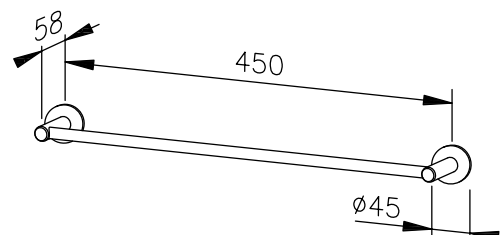

450 x 58 x 40 mm

- Porte-serviette en acier inoxydable massif (acier au nickel-chrome EN 1.4305), réducteur de germes et d'entretien facile, mat rectifié. Autres surfaces disponibles : voir ci-dessous.
- Deux disques muraux pour fixation invisible, centrée et antivol.
- Diamètre du support 16 mm
Diamètre du porte-serviette 12 mm
Cote d'axe de montage 450 mm
- Montage avec deux vis.
- Article livré avec matériel de fixation.
- Poids, avec emballage individuel : 0,6 kg

Proposition de texte pour les spécifications :

Porte-serviette en acier inoxydable massif (acier au nickel-chrome EN 1.4305), mat rectifié, pour montage en saillie. Deux disques muraux pour fixation invisible et antivol. Article livré avec matériel de fixation.

Dimensions 450 x 58 x 40 mm

Réf. art. AC231

Surfaces disponibles	Réf.
mat rectifié (standard)	700 231
poli	731 231