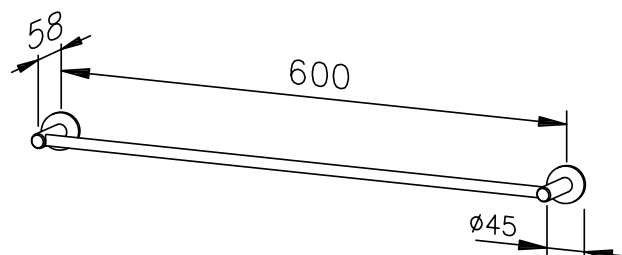

600 x 58 x 40 mm

- Porte-serviette en acier inoxydable massif (acier au nickel-chrome EN 1.4305), réducteur de germes et d'entretien facile, mat rectifié. Autres surfaces disponibles : voir ci-dessous.
- Deux disques muraux pour fixation invisible, centrée et antivol.
- Diamètre du support 16 mm
Diamètre du porte-serviette 12 mm
Cote d'axe de montage 600 mm
- Montage avec deux vis.
- Article livré avec matériel de fixation.
- Poids, avec emballage individuel : 0,8 kg

Proposition de texte pour les spécifications :

Porte-serviette en acier inoxydable massif (acier au nickel-chrome EN 1.4305), mat rectifié, pour montage en saillie. Deux disques muraux pour fixation invisible et antivol. Article livré avec matériel de fixation.

Dimensions 600 x 58 x 40 mm

Réf. art. AC232

Surfaces disponibles	Réf.
mat rectifié (standard)	700 232
poli	731 232