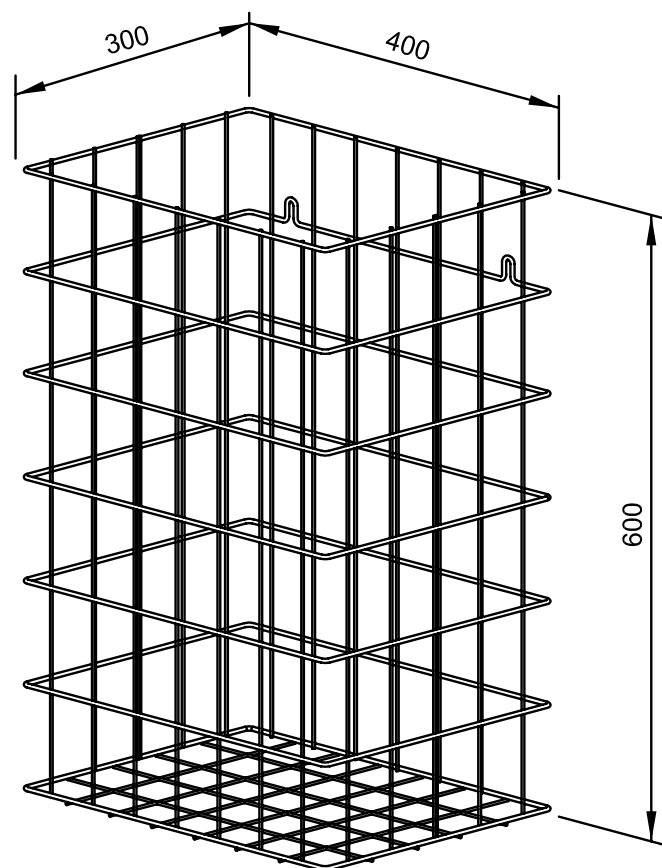

400 x 600 x 300 mm

Capacité env. 72 l

- Poubelle grillagée en fil d'acier inoxydable (acier au nickel-chrome EN 1.4301) robuste, réducteur de germes et d'entretien facile.
- Treillis de 2,5 mm et 4 mm d'épaisseur. Œillets de fixation dans deuxième rangée de treillis pour fixation murale invisible.
- Capacité env. 72 l.
- Montage : avec deux vis.
- Article livré avec matériel de fixation.
- Poids, emballage individuel inclus : 1,3 kg

## Proposition de texte pour les spécifications :

Poubelle grillagée en acier inoxydable (acier au nickel-chrome EN 1.4301) pour montage en saillie ou posé au sol. Treillis de 2,5 mm et 4 mm d'épaisseur. Œillets de fixation dans deuxième rangée de treillis pour fixation murale invisible. Capacité env. 72 l. Article livré avec matériel de fixation.

Dimensions : 400 x 600 x 300 mm

Réf. art. WP150-1

Surface disponible	Réf.
acier inoxydable mat rectifié	922 118