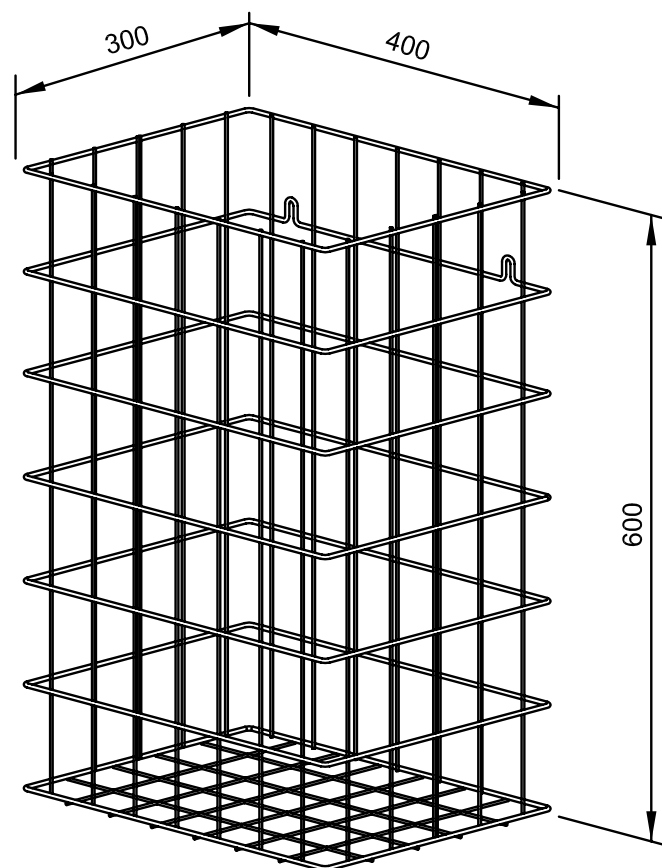

400 x 600 x 300 mm

Capacité env. 72 l

- Poubelle grillagée en fil d'acier, avec revêtement plastique gris.
- Treillis de 2,5 mm et 4 mm d'épaisseur. Œillets de fixation dans deuxième rangée de treillis pour fixation murale invisible.
- Capacité env. 72 l.
- Montage : avec deux vis.
- Article livré avec matériel de fixation.
- Poids, emballage individuel inclus : 1,3 kg

## Proposition de texte pour les spécifications :

Poubelle grillagée en fil d'acier revêtu de plastique pour montage en saillie ou posé au sol. Treillis de 2,5 mm et 4 mm d'épaisseur. Œillets de fixation dans deuxième rangée de treillis pour fixation murale invisible. Capacité env. 72 l. Article livré avec matériel de fixation.

Dimensions : 400 x 600 x 300 mm

Réf. art. WP150-2

Surface disponible	Réf.
à revêtement plastique gris	922 116