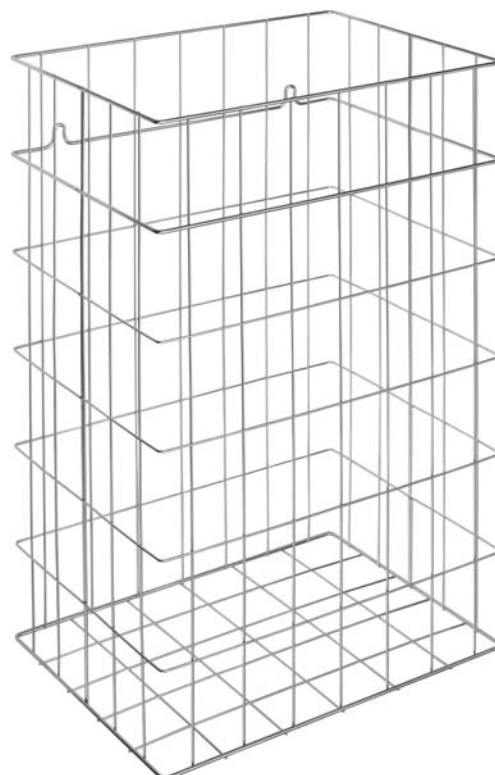

400 x 600 x 300 mm

Capacité env. 72 l

- Poubelle grillagée en fil d'acier, avec revêtement plastique gris.
- Treillis de 2,5 mm et 4 mm d'épaisseur. Œillets de fixation dans deuxième rangée de treillis pour fixation murale invisible.
- Capacité env. 72 l.
- Montage : avec deux vis.
- Article livré avec matériel de fixation.
- Poids, emballage individuel inclus : 1,3 kg

## Proposition de texte pour les spécifications :

Poubelle grillagée en fil d'acier revêtu de plastique pour montage en saillie ou posé au sol. Treillis de 2,5 mm et 4 mm d'épaisseur. Œillets de fixation dans deuxième rangée de treillis pour fixation murale invisible. Capacité env. 72 l. Article livré avec matériel de fixation.

Dimensions : 400 x 600 x 300 mm

Réf. art. WP150-2

Surface disponible	Réf.
à revêtement plastique gris	922 116