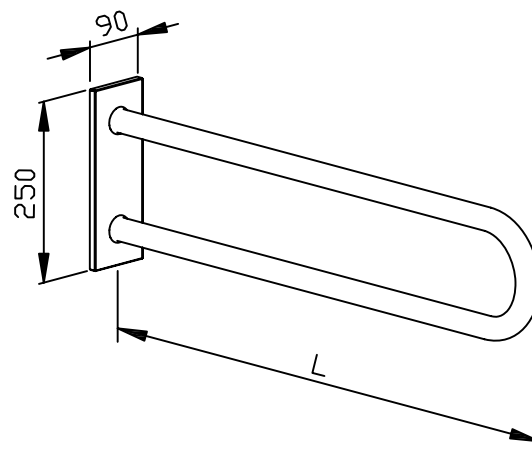

500-850 mm

- Poignée de support en acier inoxydable (acier au nickel-chrome EN 1.4301), robuste, réducteur de germes et d'entretien facile, mat rectifié. Autres surfaces disponibles : voir ci-dessous.
- Diamètre extérieur de tube de 32 mm pour prise en main ergonomique, rayons de courbure de 75 mm.
- Fixation murale avec plaque de fixation 6 points, 90 x 250 x 4 mm et avec rondelle d'étanchéité murale bicomposant.
- Pouvant supporter jusqu'à 125 kg.
- Fixation dissimulée par recouvrement mural autobloquant.
- Certification TÜV selon DIN EN 12182, marquage CE selon directive 93/42 CEE.
- Montage : au moyen de six vis.
- Matériel de fixation disponible en option pour différents supports.
- Tailles intermédiaires disponibles sur demande.

## Proposition de texte pour les spécifications :

Poignée de support en acier inoxydable (acier au nickel-chrome EN 1.4301), diamètre extérieur de tube de 32 mm, surface mate rectifiée. Fixation murale avec plaque de fixation 6 points, 90 x 250 x 4 mm et avec rondelle d'étanchéité murale bicomposant ; pouvant supporter jusqu'à 125 kg. Fixation dissimulée par recouvrement mural autobloquant. Certification TÜV selon DIN EN 12182, marquage CE selon directive 93/42 CEE.

Longueur ..... mm

Réf. art. BF611

| Accessoires                                   | Réf.    |
|---|---------|
| Support de papier toilette BA 010             | 600 010 |
| Plaque de prémontage BA 017                   | 600 017 |
| Déclencheur de chasse d'eau et d'appel BA 020 | 600 020 |
| Déclencheur de chasse d'eau BA 063            | 600 063 |

| Surfaces disponibles    | Longueur / Réf. |         |         |         |
|-------------------------|-----------------|---------|---------|---------|
|                         | 500 mm          | 600 mm  | 700 mm  | 850 mm  |
| mat rectifié (standard) | 611 500         | 611 600 | 611 700 | 611 800 |
| texturé et poncé        | 611 510         | 611 610 | 611 710 | 611 810 |